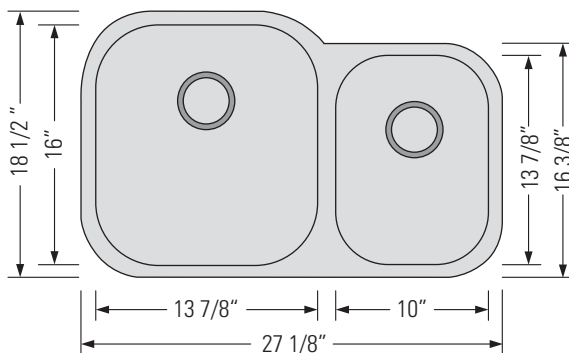

STAINLESS STEEL
GBD506L

MABÉ-CLX

UNDERMOUNT OFFSET DOUBLE BOWL KITCHEN SINK

Évier de cuisine à double cuve
déporté sous plan

DIMENSIONS

Overall Size: 27 1/8" x 18 1/2" x 8 1/4"
Weight: 15lbs
Minimum Cabinet Width: 29"

Taille globale: 27 1/8" x 18 1/2" x 8 1/4"
Poids: 15lbs
Largeur minimale de l'armoire: 29"

FEATURES

18 Gauge T304 Stainless Steel
StoneGuard™ Undercoat
Sound Dampening Rubber
Padding
3 1/2" Drain Opening
Rounded Corners

CARACTÉRISTIQUES

Acier inoxydable T304 de calibre 18
Sous-couche StoneGuard™
Rembourrage en caoutchouc
insonorisant
Ouverture de drain de 3 1/2"
Coins arrondis

FINITIONS

Satiné

INSTALLATION

Installation sous plan
Fichier CAD DWG disponible
Filtre en acier inoxydable
inclus (x2)