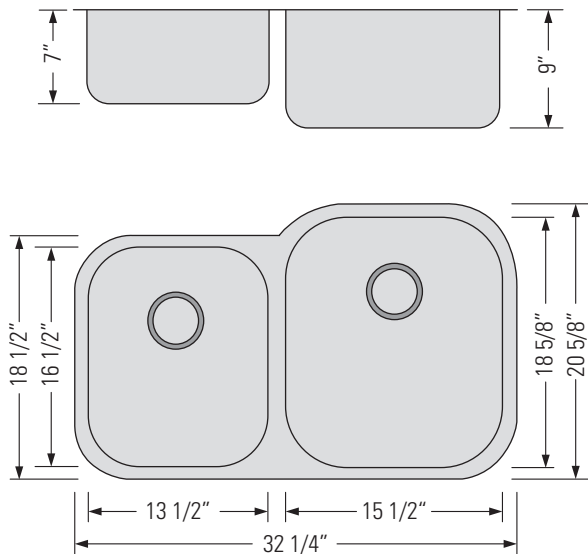

STAINLESS STEEL
GBD553R

MABÉ-CR

UNDERMOUNT OFFSET DOUBLE BOWL KITCHEN SINK

Évier de cuisine à double cuve
déporté sous plan

DIMENSIONS

Overall Size: 32 1/4" x 20 5/8" x 9"
Weight: 15lbs
Minimum Cabinet Width: 34"

Taille globale: 32 1/4" x 20 5/8" x 9"
Poids: 15lbs
Largeur minimale de l'armoire: 34"

FEATURES

18 Gauge T304 Stainless Steel
StoneGuard™ Undercoat
Sound Dampening Rubber
Padding
3 1/2" Drain Opening
Rounded Corners

CARACTÉRISTIQUES

Acier inoxydable T304 de calibre 18
Sous-couche StoneGuard™
Rembourrage en caoutchouc
insonorisant
Ouverture de drain de 3 1/2"
Coins arrondis

FINITIONS

Satiné

INSTALLATION

Installation sous plan
Fichier CAD DWG disponible
Filtre en acier inoxydable
inclus (x2)