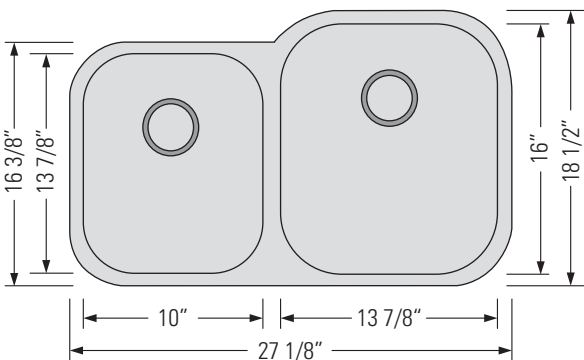

STAINLESS STEEL
GBD506R

MABÉ-CRX

UNDERMOUNT OFFSET DOUBLE BOWL KITCHEN SINK

Évier de cuisine à double cuve
déporté sous plan

DIMENSIONS

Overall Size: 27 1/8" x 18 1/2" x 8 1/4"
Weight: 15lbs
Minimum Cabinet Width: 29"

Taille globale: 27 1/8" x 18 1/2" x 8 1/4"
Poids: 15lbs
Largeur minimale de l'armoire: 29"

FEATURES

- 18 Gauge T304 Stainless Steel
- StoneGuard™ Undercoat
- Sound Dampening Rubber Padding
- 3 1/2" Drain Opening
- Rounded Corners

CARACTÉRISTIQUES

- Acier inoxydable T304 de calibre 18
- Sous-couche StoneGuard™
- Rembouillage en caoutchouc insonorisant
- Ouverture de drain de 3 1/2"
- Coins arrondis

FINITIONS

Satiné

INSTALLATION

- Installation sous plan
- Fichier CAD DWG disponible
- Filtre en acier inoxydable inclus (x2)