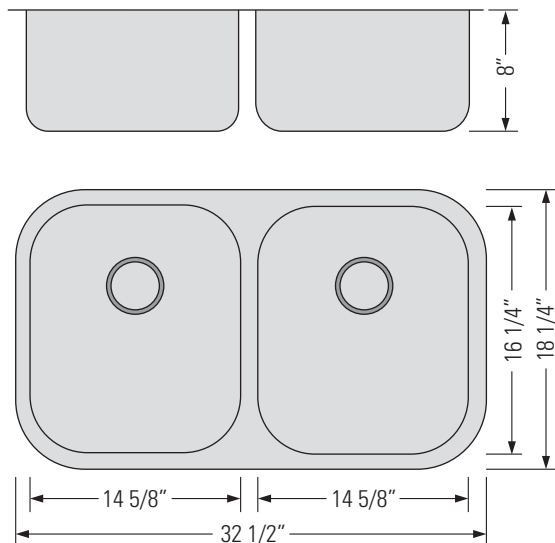

## UNDERMOUNT DOUBLE EQUAL BOWL KITCHEN SINK

Évier de cuisine sous plan à double cuve égale

### DIMENSIONS

Overall Size: 32 1/2" x 18 1/4" x 8"  
Weight: 15lbs  
Minimum Cabinet Width: 34"

Taille globale: 32 1/2" x 18 1/4" x 8"  
Poids: 15lbs  
Largeur minimale de l'armoire: 34"