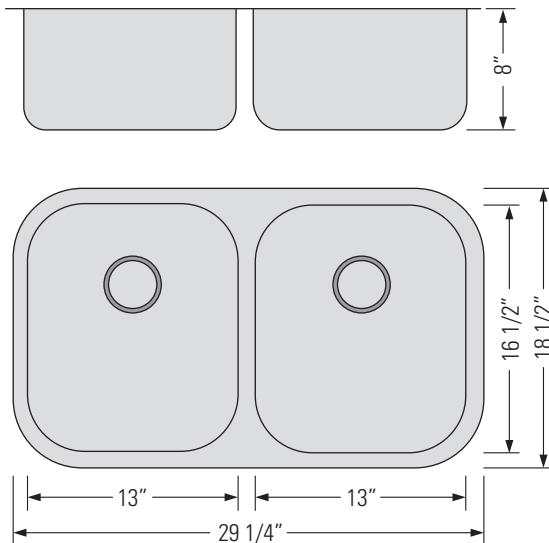

STAINLESS STEEL
GBD551

MABÉ-EXI

UNDERMOUNT DOUBLE EQUAL BOWL KITCHEN SINK

Évier de cuisine sous plan à double cuve égale

DIMENSIONS

Overall Size: 29 1/4" x 18 1/2" x 8"
Weight: 15lbs
Minimum Cabinet Width: 31"

Taille globale: 29 1/4" x 18 1/2" x 8"
Poids: 15lbs
Largeur minimale de l'armoire: 31"

FEATURES

- 18 Gauge T304 Stainless Steel
- StoneGuard™ Undercoat
- Sound Dampening Rubber Padding
- 3 1/2" Drain Opening
- Rounded Corners

CARACTÉRISTIQUES

- Acier inoxydable T304 de calibre 18
- Sous-couche StoneGuard™
- Remboufrage en caoutchouc insonorisant
- Ouverture de drain de 3 1/2"
- Coins arrondis

FINITIONS

Satiné

INSTALLATION

- Installation sous plan
- Fichier CAD DWG disponible
- Filtre en acier inoxydable inclus (x2)