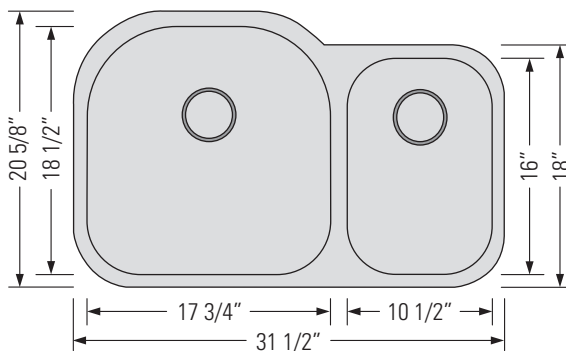

STAINLESS STEEL
GBD531L

MABÉ-SL

UNDERMOUNT OFFSET DOUBLE BOWL KITCHEN SINK

Évier de cuisine à double cuve
déporté sous plan

DIMENSIONS

Overall Size: 31 1/2" x 20 5/8" x 9"
Weight: 16lbs
Minimum Cabinet Width: 33"

Taille globale: 31 1/2" x 20 5/8" x 9"
Poids: 16lbs
Largeur minimale de l'armoire: 33"

FEATURES

18 Gauge T304 Stainless Steel
StoneGuard™ Undercoat
Sound Dampening Rubber
Padding
3 1/2" Drain Opening
Rounded Corners

CARACTÉRISTIQUES

Acier inoxydable T304 de calibre 18
Sous-couche StoneGuard™
Rembourrage en caoutchouc
insonorisant
Ouverture de drain de 3 1/2"
Coins arrondis

FINITIONS

Satiné

INSTALLATION

Installation sous plan
Fichier CAD DWG disponible
Filtre en acier inoxydable
inclus (x2)