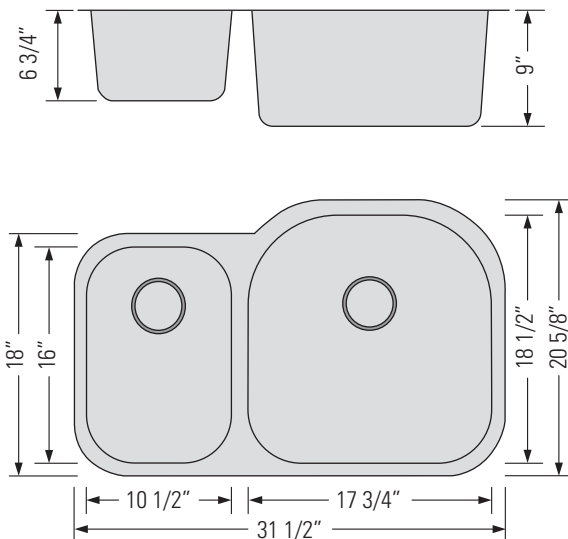

STAINLESS STEEL
GBD531R

MABÉ-SR

UNDERMOUNT OFFSET DOUBLE BOWL KITCHEN SINK

Évier de cuisine à double cuve
déporté sous plan

DIMENSIONS

Overall Size: 31 1/2" x 20 5/8" x 9"
Weight: 16lbs
Minimum Cabinet Width: 33"

Taille globale: 31 1/2" x 20 5/8" x 9"
Poids: 16lbs
Largeur minimale de l'armoire: 33"

FEATURES

- 18 Gauge T304 Stainless Steel
- StoneGuard™ Undercoat
- Sound Dampening Rubber Padding
- 3 1/2" Drain Opening
- Rounded Corners

CARACTÉRISTIQUES

- Acier inoxydable T304 de calibre 18
- Sous-couche StoneGuard™
- Rembourrage en caoutchouc insonorisant
- Ouverture de drain de 3 1/2"
- Coins arrondis

FINITIONS

Satiné

INSTALLATION

- Installation sous plan
- Fichier CAD DWG disponible
- Filtre en acier inoxydable inclus (x2)