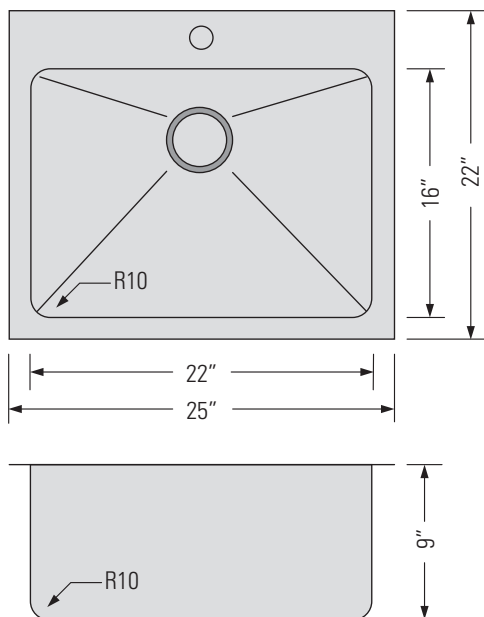

STAINLESS STEEL
GBSRR2522CT

PALO-MRA

TOPMOUNT SINGLE BOWL KITCHEN SINK

Évier de cuisine à un bac à montage sur le dessus

DIMENSIONS

Overall Size: 25" x 22" x 9"
Weight: 20lbs
Minimum Cabinet Width: 26 1/2"

Taille globale: 25" x 22" x 9"
Poids: 20lbs
Largeur minimale de l'armoire: 26 1/2"

FEATURES

- 16 Gauge T304 Stainless Steel
- StoneGuard™ Undercoat
- Sound Dampening Rubber Padding
- 3 1/2" Drain Opening
- 10mm Corner Radius

CARACTÉRISTIQUES

- Acier inoxydable T304 de calibre 16
- Sous-couche StoneGuard™
- Rembourrage en caoutchouc insonorisant
- Ouverture de drain de 3 1/2"
- Rayon d'angle de 10 mm

FINITIONS

Satiné

INSTALLATION