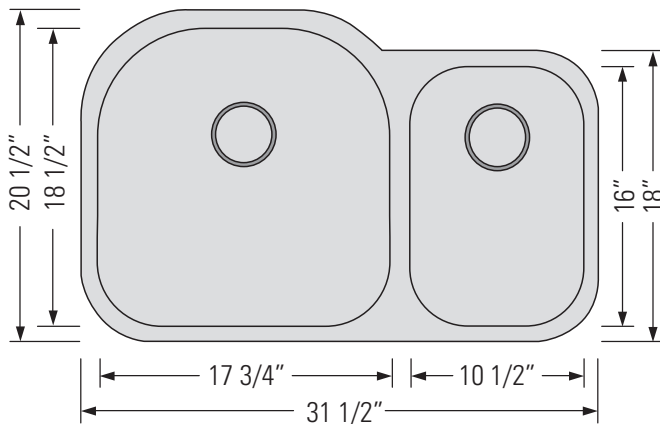

STAINLESS STEEL
GQD531

Q-SL

UNDERMOUNT OFFSET DOUBLE BOWL KITCHEN SINK

Évier de cuisine à double cuve déporté sous plan

DIMENSIONS

Overall Size: 31 1/2" x 20 1/2" x 9"
Weight: 25lbs
Minimum Cabinet Width: 33"

Taille globale: 31 1/2" x 20 1/2" x 9"
Poids: 25lbs
Largeur minimale de l'armoire: 33"

FEATURES

16 Gauge T304 Stainless Steel
Mirror Polished Sink Rim & Bridge
StoneGuard™ Undercoat
Sound Dampening Rubber Padding
3 1/2" Drain Opening

CARACTÉRISTIQUES

Acier inoxydable T304 de calibre 16
Bord et pont d'évier poli miroir
Sous-couche StoneGuard™
Rembourrage en caoutchouc insonorisant
Ouverture de drain de 3 1/2"

FINITIONS

Finition nacré

INSTALLATION