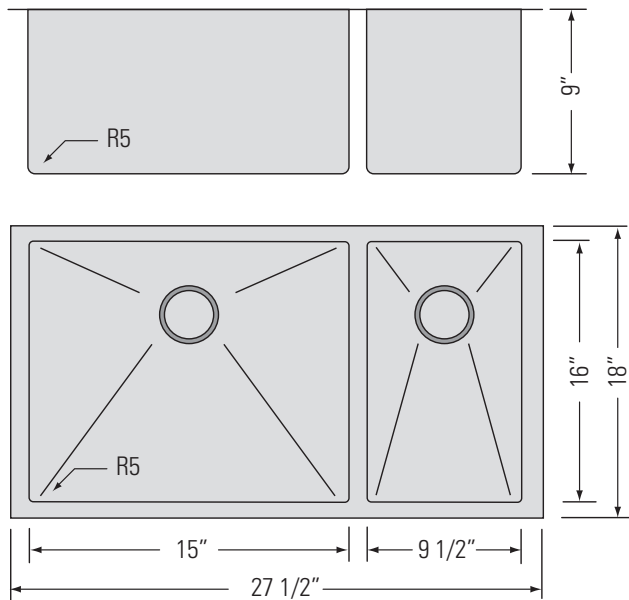

STAINLESS STEEL
GQD2718L

QILA-KL

DOUBLE OFFSET BOWL STAINLESS STEEL KITCHEN SINK

Évier de cuisine en acier inoxydable à double cuvette décalée

DIMENSIONS

Overall Size: 27 1/2" x 18" x 9"
Weight: 28lbs
Minimum Cabinet Width: 29"

Taille globale: 27 1/2" x 18" x 9"
Poids: 28lbs
Largeur minimale de l'armoire: 29"

FEATURES

16 Gauge T304 Stainless Steel
StoneGuard™ Undercoat
Sound Dampening Rubber Padding
3 1/2" Drain Opening
5mm Corner Radius

FONCTIONNALITÉS

Acier inoxydable T304 de calibre 16
Sous-couche StoneGuard™
Rembourrage en caoutchouc insonorisant
Ouverture de drain de 3 1/2"
Rayon d'angle de 5 mm

FINITIONS

Satiné

INSTALLATION

Installation sous le comptoir
Fichier CAD DWG disponible
Filtre en acier inoxydable inclus (x2)