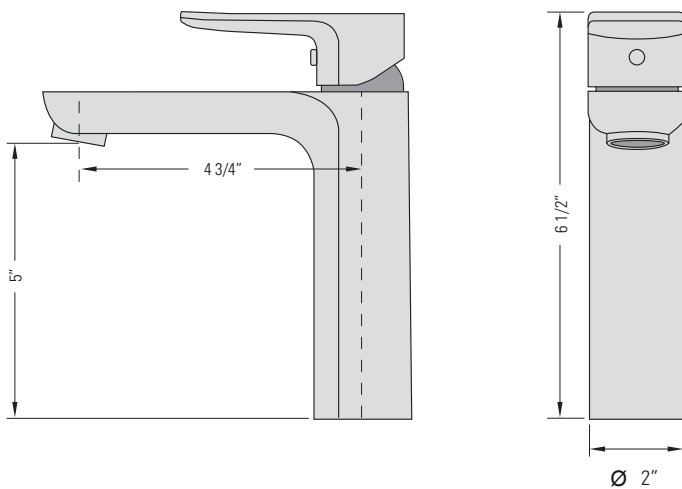

CHROME AND METRO WHITE
GBF824

RACHAEL

VANITY FAUCET WITH CAST SPOUT

Robinet de vanité
avec bec en fonte

DIMENSIONS

Overall Size: 4 3/4" x 2" x 6 1/2"
Weight: 3lbs

Taille globale: 4 3/4" x 2" x 6 1/2"
Poids: 3lbs

FEATURES

Intuitive single-handle lever
Rust-proof internals
Ceramic cartridge
Includes pop-up strainer

FLOW

4.5 L/min (1.2 gal/min) at 60psi
Direct Flow

FINISHES

Chrome and Metro White

INSTALLATION

Counter Gasket
Lock Clamp and Nut
Ø1 3/8" Hole Required

COURANT

4,5 L/min (1,2 gal/min) à 60 psi
Flux direct

FINITIONS

Chrome et Métro Blanc

INSTALLATION

Joint De Comptoir
Serrure Pince et Écrou
Trou de Ø1 3/8" requis

GARANTIE

Robinet PEARL® à durée de
vie limitée
Garantie (Voir le site Web pour
plus de détails)
commerciale de 5 ans