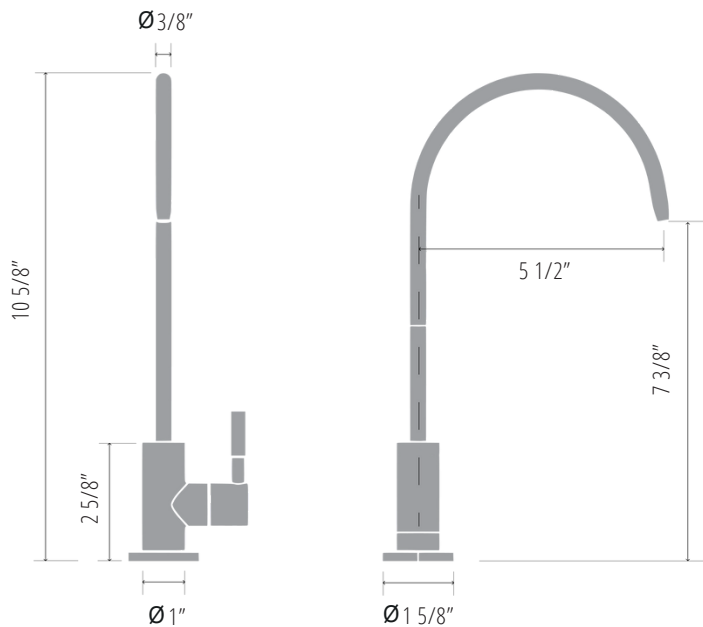

CHROME
GBF890

RIVER

WATER DISPENSING FAUCET

Robinet de cuisine
avec douchette à
bec rétractable

DIMENSIONS

Overall Size: 5 1/2" x 1 5/8" x 10 5/8"
Weight: 1lbs

Taille globale: 5 1/2" x 1 5/8" x 10 5/8"
Poids: 1lbs

FEATURES

Intuitive single-handle lever
Swivel deck design
Direct Flow

FLOW

3.79 L/min (1.0 gal/min) at
60psi Direct Flow

FINISHES

Chrome

INSTALLATION

Counter Gasket
Lock Clamp and Nut
Ø1 1/4 Hole Required

COURANT

3.79 L/min (1.0 gal/min) à 60
psi Flux direct

FINITIONS

Chrome

INSTALLATION

Joint De Comptoir
Pince de verrouillage et écrou
Trou Ø1 1/4 requis

GARANTIE

Robinet PEARL® à durée de
vie limitée
Garantie (Voir le site Web pour
plus de détails)
commerciale de 5 ans