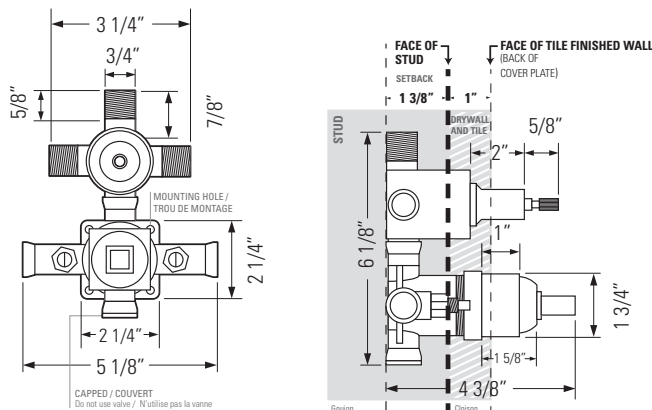

ETHAN

TRIPLE DIVERTER

Inverseur triple

BASE PLATE /
PLAQUE DE BASE

FEATURES

- Brass rough-in triple diverter
- Pressure balance valves
- Ceramic cartridge
- Temperature control lever
- Diverter control lever
- Base plate

FINISHES

- Chrome
- Matte Black

INSTALLATION

- Install rough-in 1 3/8" from face of stud
- 1/2" NPT fitting for inlet and outlet

NOTICE

- Safety Cutoff Sliders in Cartridge (May cause clicking noise when activated)

FONCTIONNALITÉS

- Inverseur triple brut en laiton
- Vannes d'équilibrage de pression
- Cartouche en céramique
- Levier de contrôle de la température
- Levier de commande de l'inverseur
- Plaque de base

FINITIONS

- Chrome
- Noir Mat

INSTALLATION

- Installez le brut à 1 3/8 po de la face du montant
- Raccord 1/2" NPT pour entrée et sortie

REMARQUER

- Courseurs de coupure de sécurité dans la cartouche (peuvent provoquer un bruit de cliquetis lorsqu'ils sont activés)