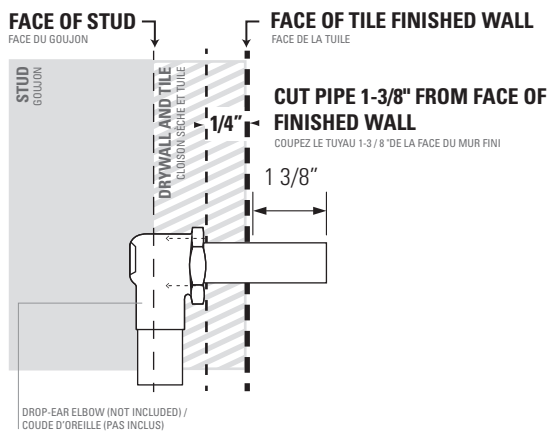

CHROME
GBBE-SP

MATTE BLACK
GBBE-SP-MB

ETHAN

BATH SPOUT

Bec de bain

FEATURES

- Adjustable shower head
- L pipe
- Base plate
- Ceramic cartridge
- Pressure balanced valve
- Max Flow: 7.5 L/min (2.0 Gal/min)

FINISHES

- Chrome
- Matte Black

INSTALLATION

- Drop-ear Elbow required where applicable
- Cut pipe 1-3/8" from face of finished wall
- Slip-on fitting

FONCTIONNALITÉS

- Pommeau de douche réglable
- Tuyau en L
- Plaque de base
- Cartouche en céramique
- Vanne à pression équilibrée
- Débit maximal : 7,5 l/min (2,0 gal/min)

FINITIONS

- Chrome
- Noir Mat

INSTALLATION

- Coude à oreille tombante requis le cas échéant
- Couper le tuyau à 1-3/8" de la face du mur fini
- Raccord à enfiler