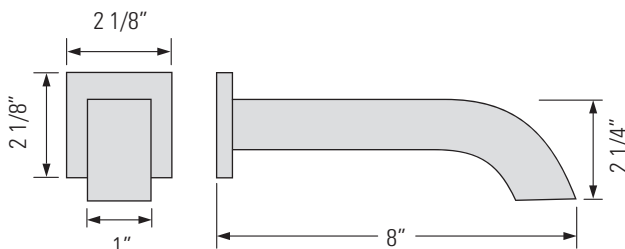

CHROME
GBBE-SP

MATTE BLACK
GBBE-SP-MB

ETHAN

BATH SPOUT

Bec de bain

FEATURES

- Adjustable shower head
- L pipe
- Base plate
- Ceramic cartridge
- Pressure balanced valve
- Max Flow: 7.5 L/min (2.0 Gal/min)

FINISHES

- Chrome
- Matte Black

INSTALLATION

- Drop-ear Elbow required where applicable
- Cut pipe 1-3/8" from face of finished wall
- Slip-on fitting

FONCTIONNALITÉS

- Pommeau de douche réglable
- Tuyau en L
- Plaque de base
- Cartouche en céramique
- Vanne à pression équilibrée
- Débit maximal : 7,5 l/min (2,0 gal/min)