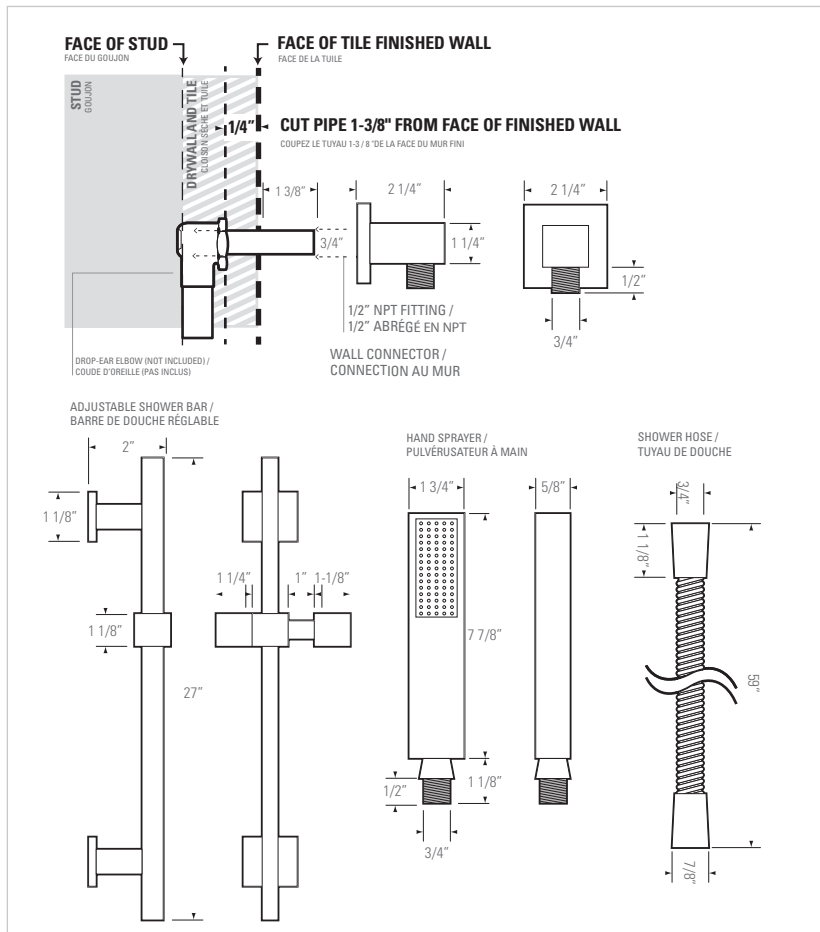

CHROME FINISH
GBBE-HD

ETHAN

HAND SHOWER

Douche à main

FEATURES

- Hand Sprayer
- Adjustable shower bar
- Shower hose
- Wall connector
- Ceramic cartridge
- Pressure balanced valve
- Max Flow: 7.5 L/min (2.0 Gal/min)

CARACTÉRISTIQUES

- Pulvérisateur à main
- Barre de douche réglable
- Tuyau de douche
- Connection au mur
- Cartouche en céramique
- Vanne à pression équilibrée
- Courant max: 7.5 L/min (2.0 Gal/min)

FINISHES

- Chrome Finish

FINISHES

- Finition chromée

INSTALLATION

- Drop-ear Elbow required where applicable
- Cut pipe 1-3/8" from face of finished wall
- Slip-on fitting

INSTALLATION

- Coude d'oreille requis si applicable
- Couper le tuyau à 1-3 / 8 "de la face du mur fini
- Glisser sur le raccord