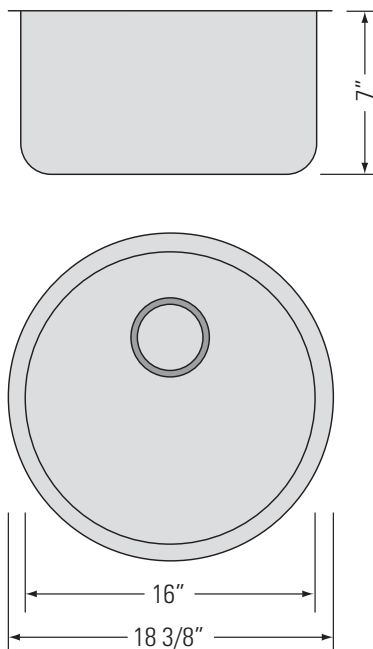

STAINLESS STEEL
GBS918

TAHI-R

UNDERMOUNT & TOPMOUNT SINGLE BOWL BAR SINK

Évier de bar à une cuvette sous et sur le plan de travail

DIMENSIONS

Overall Size: 18 3/8" x 18 3/8" x 7"
Weight: 6lbs
Minimum Cabinet Width: 20"

Taille globale: 18 3/8" x 18 3/8" x 7"
Poids: 6lbs
Largeur minimale de l'armoire: 20"

FEATURES

18 Gauge T304 Stainless Steel
StoneGuard™ Undercoat
Sound Dampening Rubber Padding
3 1/2" Drain Opening

FINISHES