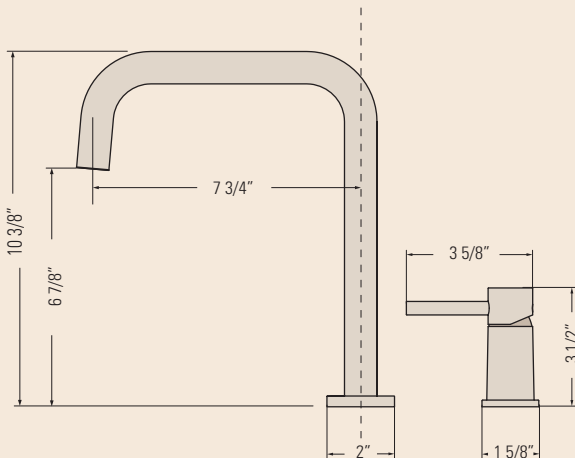

PEARL
ETERNAL

Preston

Kitchen Faucet with Separate Side Control

Robinet de Cuisine Avec Commande Latérale Séparée

No. GBF863

DIMENSIONS

(Faucet/Robinet)

7 3/4" x 2" x 10 3/8"

(Side Control/Contrôle Latéral)

3 5/8" x 1 5/8" x 3 1/2"

FEATURES

Individual deck mount control
Intuitive single-handle lever
Swivel deck design for spout
Rust-proof internals
Ceramic cartridge

FLOW

8.3 L/min (2.2 gal/min) at 60psi
Direct Flow

FINISHES

Chrome

INSTALLATION

Counter Gasket
Lock Clamp and Nut
Ø1 3/8" Holes Required

STANDARDS

ASME A112.18.1
ADA for lever handle

WARRANTY

PEARL® Faucet Limited Lifetime
Warranty (See website for details)
5 year commercial

FONCTIONNALITÉS

Contrôle individuel du montage sur
le pont
Lever à poignée unique intuitif
Conception de plate-forme
pivotante pour le bec
Intérieurs anti-rouille
Cartouche en céramique

COURANT

8,3 L/min (2,2 gal/min) à 60 psi
Flux direct